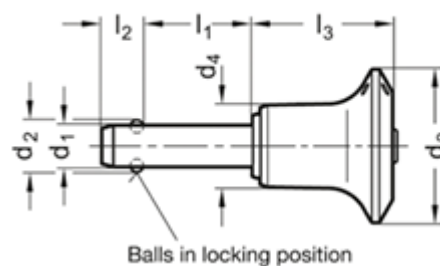

Varenummer: 2011391230  
Beskrivelse: E+G rustfast kugle låsepæl  
GN 113.9-12-30

## Mål

### Application example

d1 = 12

d2 = 14.5

d3 = 31

d4 = 16.4

l1 = 30

l2 = 10.6

l3 = 32.7